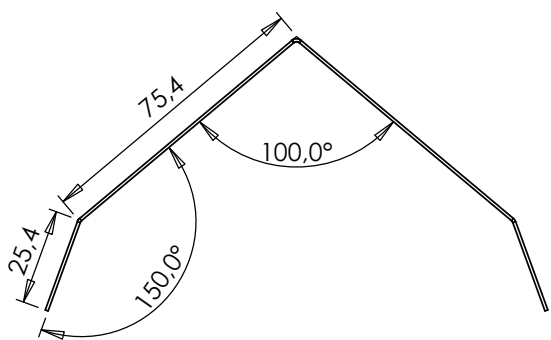

FICHE TECHNIQUE

FAITIERE 200 MM

no.Art.	matériel	épaisseur	longueur	poids
NOK200-K7	cuivre (NEN-EN1172)	0.7 mm	3 m	3.7 kg
NOK200-A8	zinc patiné gris foncé (NEN-EN988)	0.8 mm	3 m	3.5 kg

La fixation des faitières se fait à l'aide des cavaliers faitages.